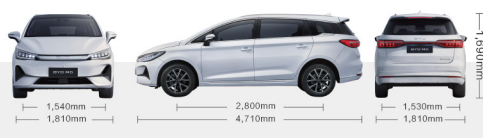

豪華內飾 Luxury Interior

6/7 座大空間 6/7 Seats Large Space

刀片電池 BYD Blade Battery

12.8 英寸旋轉大屏 12.8 Inch Rotating Display

VTOL 移動電站功能 V2L Function

BYD M6 規格表 Specifications

		領航旗艦版 Superior Captain	領航版 Superior
車輛尺寸	Dimensions		
長 (mm)	Overall Length (mm)		4,710
寬 (mm)	Overall Width (mm)		1,810
高 (mm)	Overall Height (mm)		1,690
軸距 (mm)	Wheelbase (mm)		2,800
整備品質 (kg)	Curb Weight (kg)	1,930	1,950
最小離地高度 (mm)	Ground Clearance Laden (mm)		140
動力參數	Powertrain		
電機類型	Motor Type	交流永磁 同步馬達	AC Permanent Magnet Synchronous Motor
驅動方式	Drivetrain	前驅	Front-Wheel Drive
最大功率 (kW)	Maximum Power (kW)		150
最大扭矩 (N·m)	Maximum Torque (N·m)		310
車輛性能	Performance		
0-100km公里加速時間	Acceleration 0-100km/h (s)		8.6
NEDC續航里程 (km)	Driving Range: NEDC (km)		530
座位數	Seating Capacity	6	7
電池類型	Battery Type	比亞迪刀片電池 BYD Blade Battery	
電池容量 (kWh)	Battery Capacity (kWh)	71.8	
車輛懸掛	Chassis		
前懸	Front Suspension	麥花臣式 Macpherson Strut	
後懸	Rear Suspension	多連桿式 Multi-link	
前制動類型	Front Disc Brake	通風碟式 Ventilated Disc	
後制動類型	Rear Disc Brake	實心碟式 Solid Disc	
車輪	Wheel Type	鋁合金輪圈 Alloy	
輪胎尺寸	Tyre Size	225/55 R17	
充電參數	Charging Specification		
家用交流充電線 (選)	Portable Charging Cable (Mode 2) (*Optional)		
VTOL 移動電站功能	V2L Function		
回線制動	Regenerative Braking		
安全設備	Safety And Security		
前排前安全氣囊	Front Airbags - Driver & Front Passenger		
前排側安全氣囊	Side Airbags - Driver & Front Passenger		
前後排一體側安全氣囊	Side Curtain Airbags - Front & Rear		
全車座椅安全帶未系提醒	Seat Belt Reminder - Front & Rear		
胎壓監測系統	Tyre Pressure Monitoring System (TPMS)		

外形顏色 Body Colour

水晶白 Crystal White

魔域黑 Cosmos Black

時光灰 Harbour Grey

墨石藍 Ink Stone Blue

內飾顏色 Interior Colour

啡色/黑色 Brown/Black

外形尺寸 Dimensions